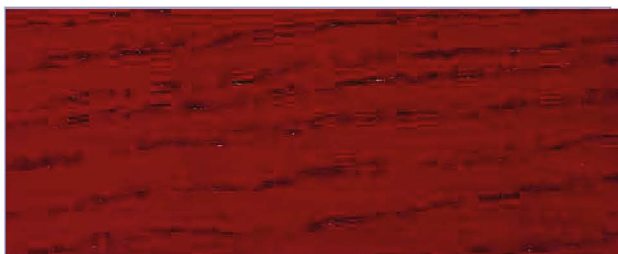

iki
DECOR

CARTA DE COLORES

IRUXIL W LASUR

3en1

**PROTEGE
LA MADERA CON
UN ÚNICO PRODUCTO**

**Protección UV.
Fondo y acabado.
Fungicida e insecticida.**

*Durabilidad
máxima observada.

- El incoloro está disponible en MATE, SATINADO Y BRILLO.
- El resto de colores están disponibles en MATE Y SATINADO.
- Se recomienda IRUXIL W INCOLORO para uso en ambientes de interior.

490 INCOLORO

410 PINO

420 TEKA

810 PINO OREGÓN

430 ROBLE

440 CASTAÑO

450 NOGAL

460 NOGAL OSCURO

470 CAOBA

480 ÉBANO

491 BLANCO

492 AZUL

493 ROJO

496 VERDE OSCURO

498 GRIS OSCURO

IRUXIL W Lasur es un protector decorativo al agua perfecto para proteger y embellecer cualquier tipo de madera o mueble, ya sea en ambientes de interior y exterior. Actúa de fondo y acabado por lo que desde una primera aplicación proporcionaremos a la madera la protección y el color que deseamos. Su protección UV protegerá la madera de la agresión solar y evitará que la madera se dañe o envejezca prematuramente. Además, los agentes fungicidas e insecticidas proporcionarán a la madera una eficaz protección biológica frente a la carcoma y los hongos de azulado. Disponible en múltiples colores que tiñen la madera resaltando su veteado y su aspecto natural.